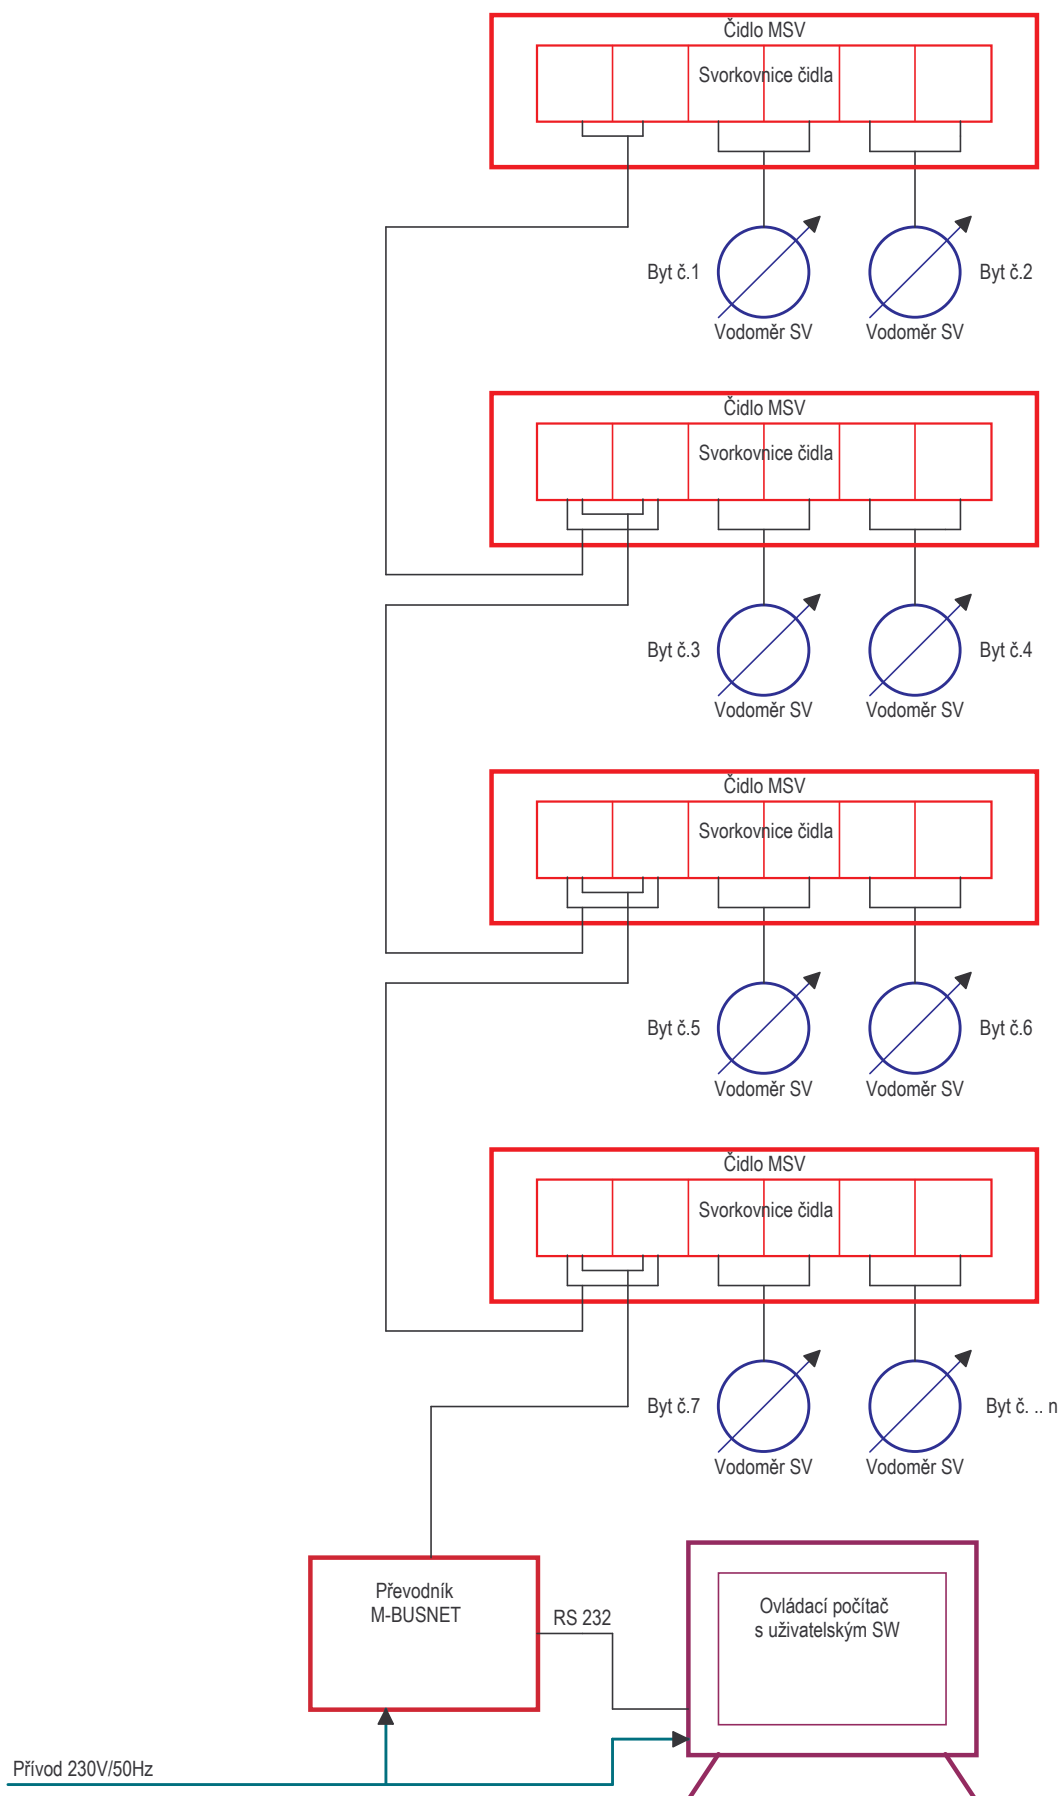

Informativní schéma propojení čidel MSV s převodníkem a ovládacím počítačem

Příklad propojení smyčkováním

Propojovací vedení provedeno vodičem U 2x0,8