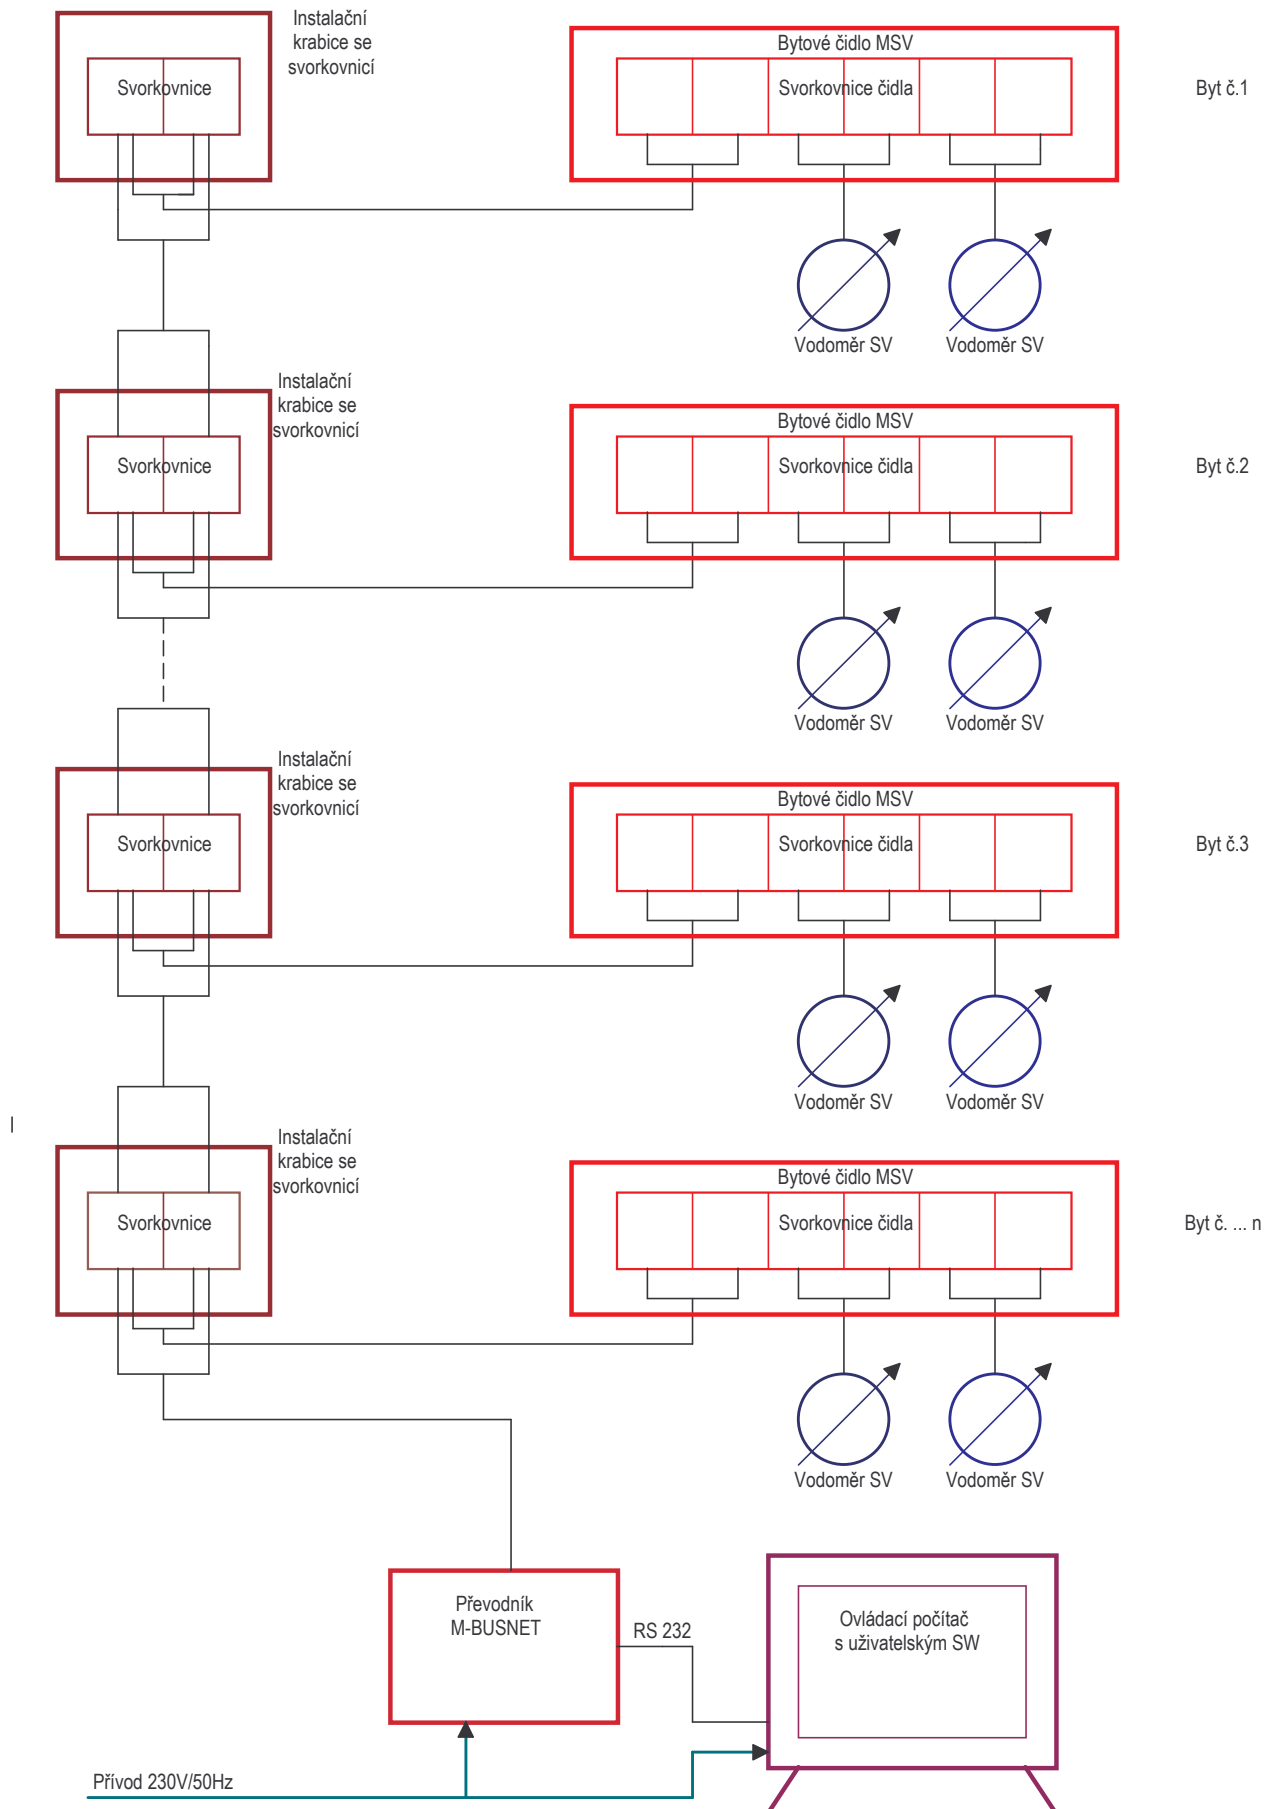

Informativní schéma propojení čidel MSV s převodníkem a ovládacím počítačem

Příklad propojení s instalačními krabicemi

Propojovací vedení provedeno vodičem U 2x0,8 (zvonkový drát)

ELITRONIC s.r.o. - Liberec