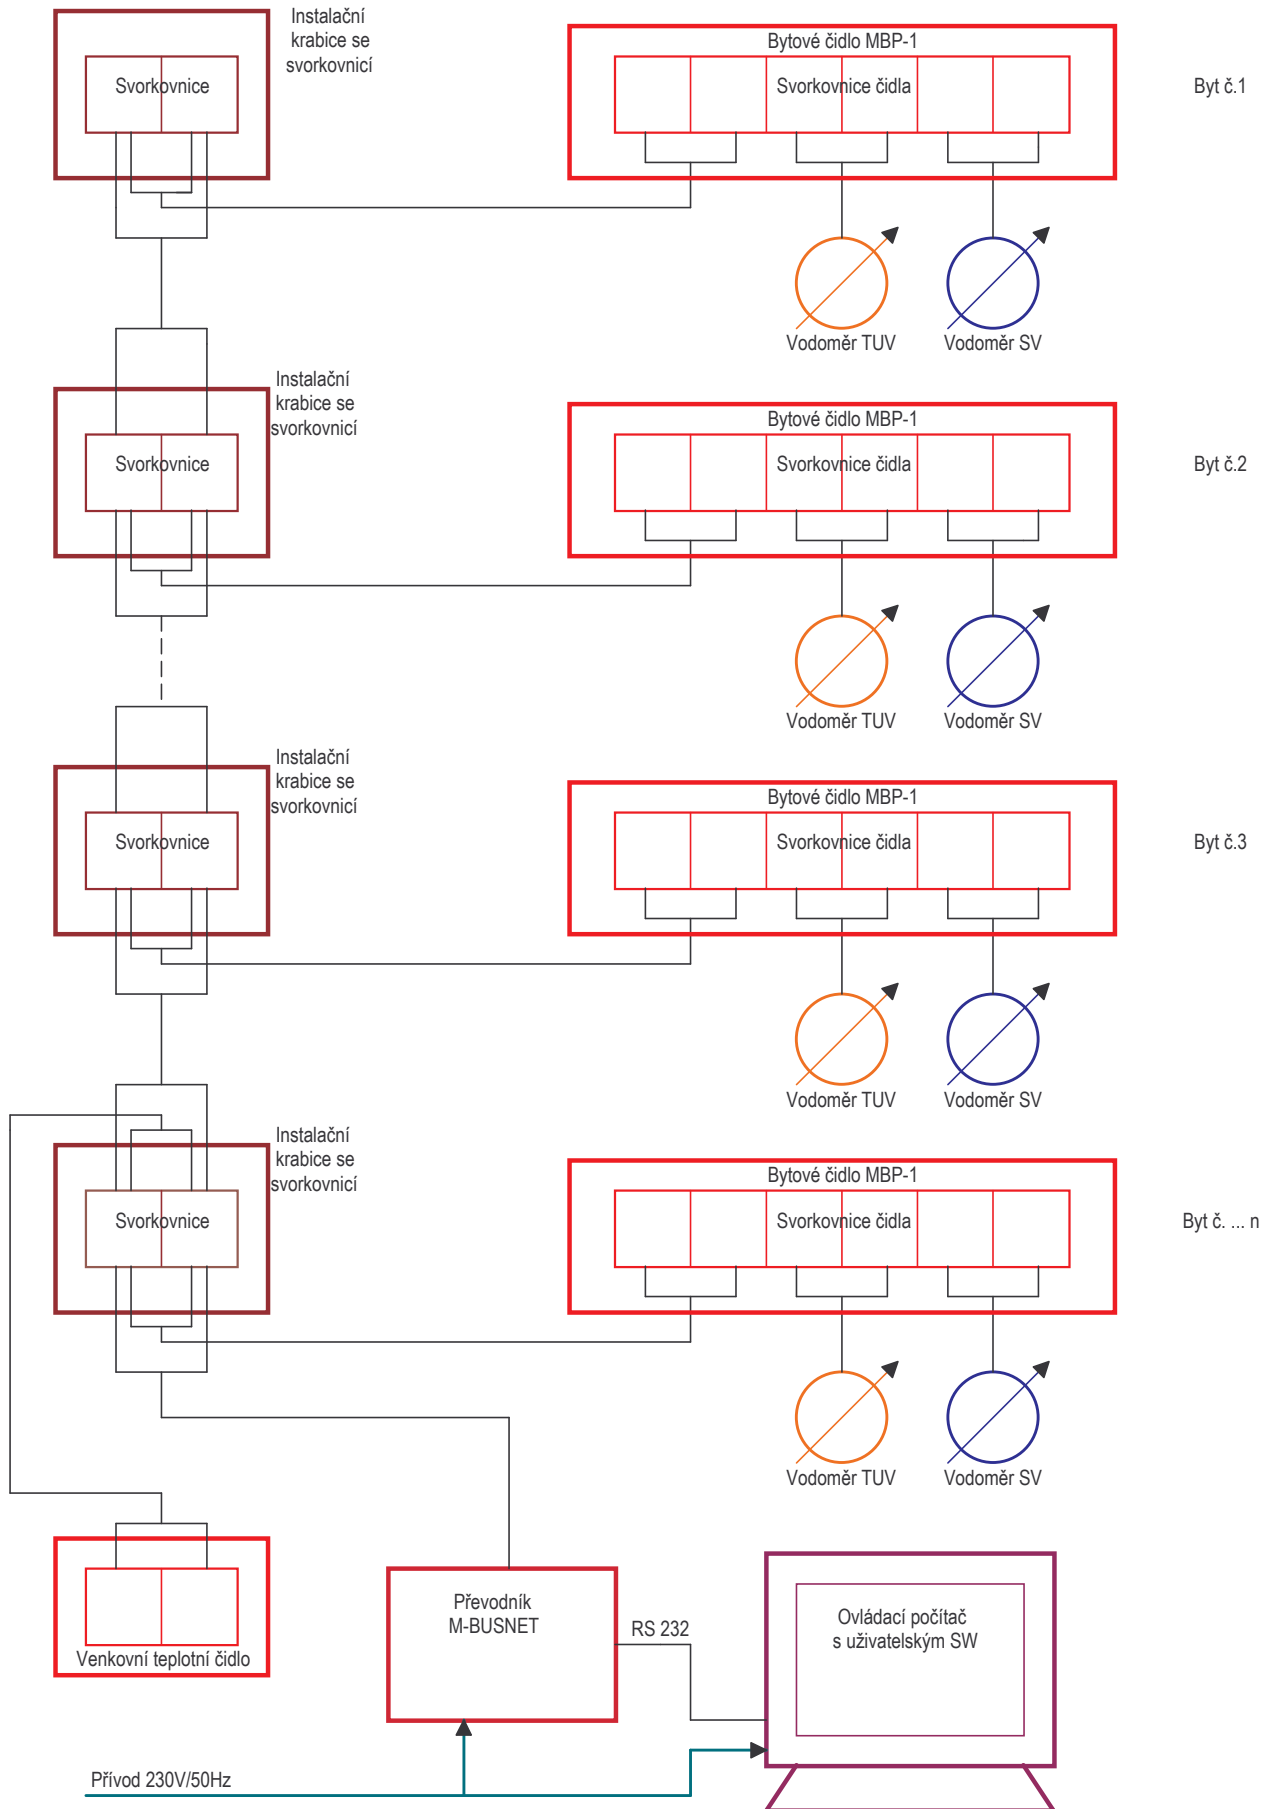

Informativní schéma propojení čidel MBP-1 s převodníkem a ovládacím počítačem

Příklad propojení s instalačními krabicemi

Propojovací vedení provedeno vodičem U 2x0,8

ELITRONIC s.r.o. - Liberec