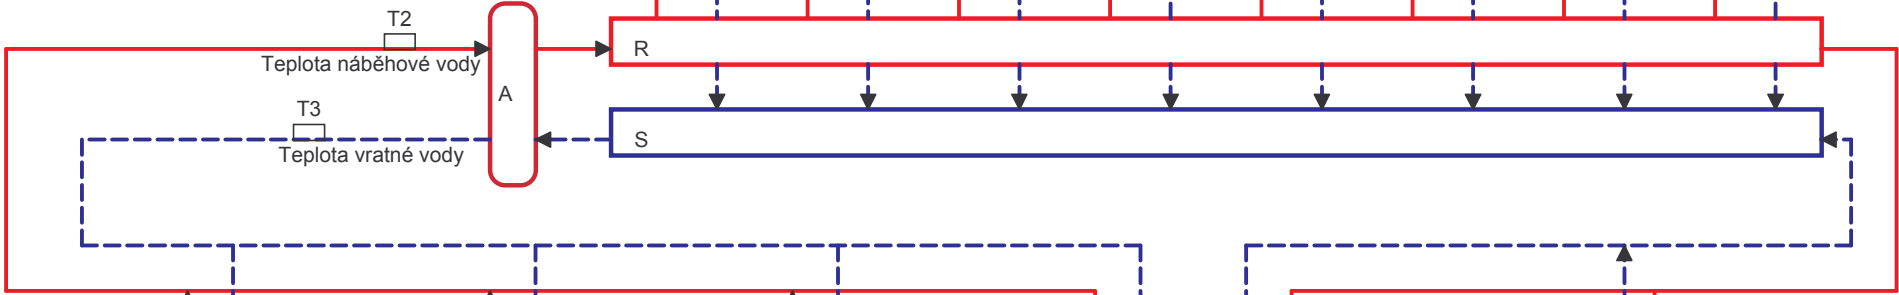

Číslo venkovní teploty

Ovládací terminál  
Regulační rozvaděč  
**W4A/D**

- |            |           |          |          |          |               |          |
|------------|-----------|----------|----------|----------|---------------|----------|
| Únik plynu | Zaplavení | Přehřátí | Min.tlak | Max.tlak | Stop tlačítko | Houkačka |
| HP         | HZ        | HW       | HTn      | HTv      | HS            | HH       |

NAZÁVISLÁ HAVARIJNÍ SMYČKA

Doplňování studené vody