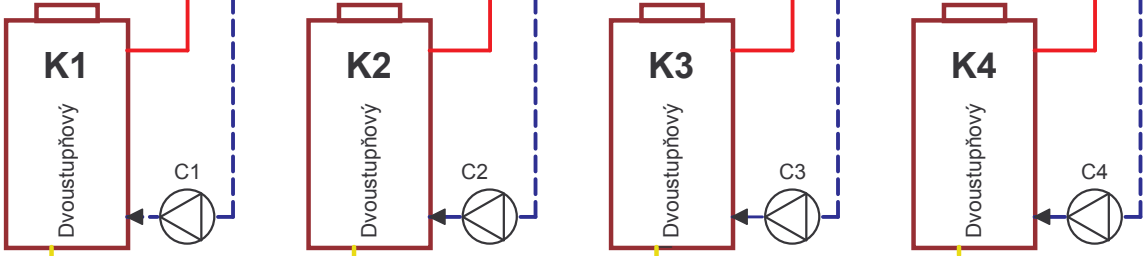

Číslo venkovní teploty

Ovládací terminál  
Regulační rozvaděč  
**W4A/D**

- |            |           |          |          |          |               |          |
|------------|-----------|----------|----------|----------|---------------|----------|
| Únik plynu | Zaplavení | Přehřátí | Min.tlak | Max.tlak | Stop tlačítko | Houkačka |
| HP         | HZ        | HW       | HTn      | HTv      | HS            | HH       |

NAZÁVISLÁ HAVARIJNÍ SMYČKA

Doplňování studené vody