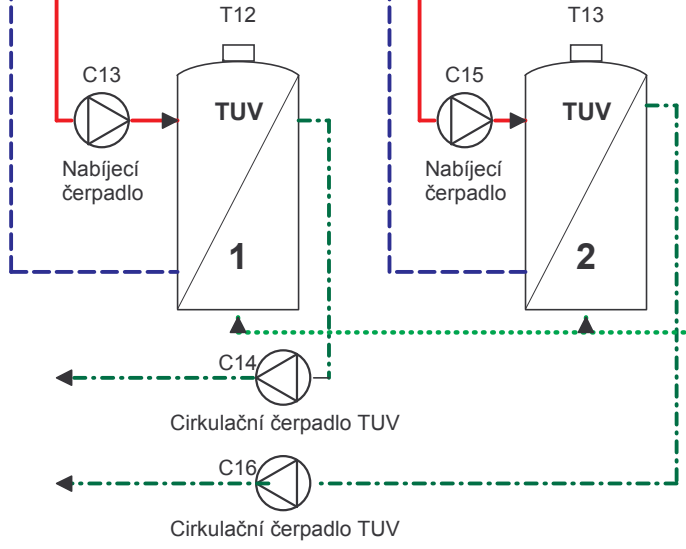

Číslo venkovní teploty

Ovládací terminál  
Regulační rozvaděč  
**W4A/D**

- |            |           |          |          |          |               |          |
|------------|-----------|----------|----------|----------|---------------|----------|
| Únik plynu | Zaplavení | Přehřátí | Min.tlak | Max.tlak | Stop tlačítko | Houkačka |
| HP         | HZ        | HW       | HTn      | HTv      | HS            | HH       |

NAZÁVISLÁ HAVARIJNÍ SMYČKA

Doplňování studené vody