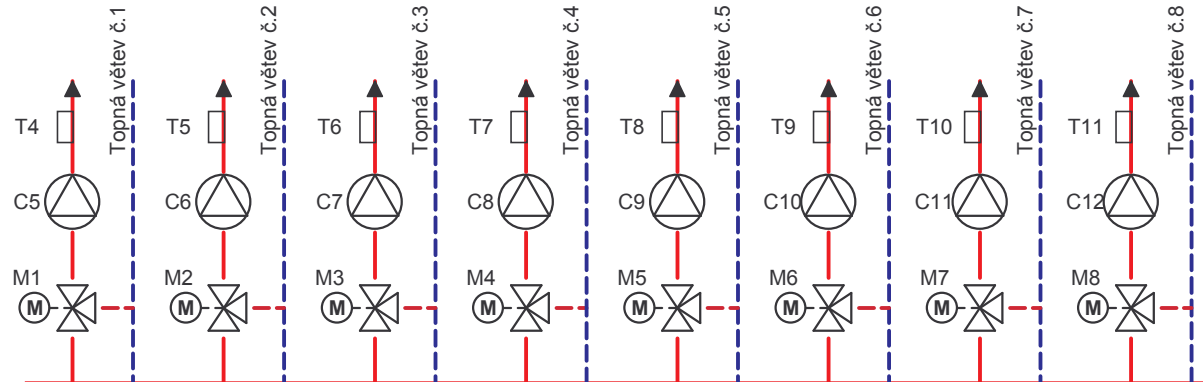

Číslo venkovní teploty

Ovládací terminál  
Regulační rozvaděč  
**W4A/D**

- |            |           |          |          |          |               |          |
|------------|-----------|----------|----------|----------|---------------|----------|
| Únik plynu | Zaplavení | Přehřátí | Min.tlak | Max.tlak | Stop tlačítko | Houkačka |
| HP         | HZ        | HW       | HTn      | HTv      | HS            | HH       |

NAZÁVISLÁ HAVARIJNÍ SMYČKA

Doplňování studené vody